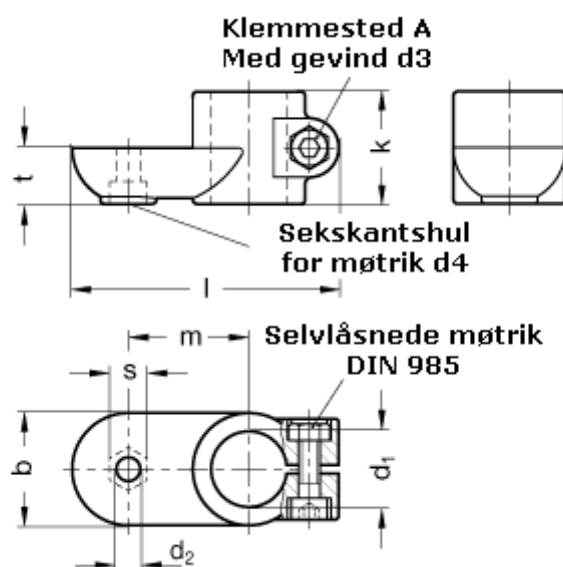

Varenummer: 20274B42IV2SW  
Beskrivelse: E+G laskeforbindelse  
GN274-B42-IV-2-SW

## Mål

b = 65	s = 17
d1 = B42	t = 32.5
d2 = 10.5	
d3 = M10	
d4 = M10	
k = 65	
l = 148	
m = 70	